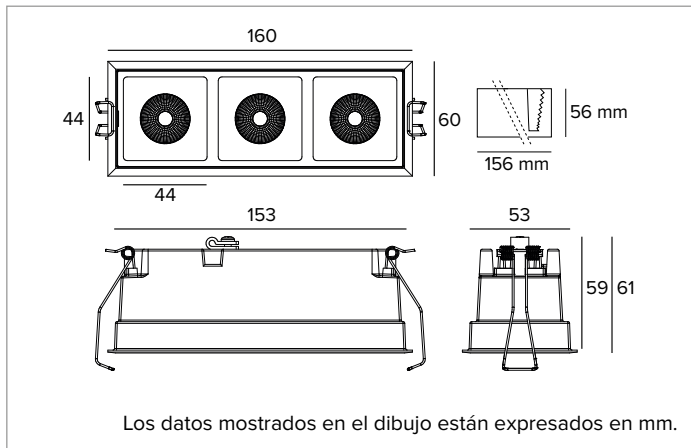

LÁMPARA

LED Chip on Board de alta eficiencia Ra90.

Clase de eficiencia energética: F

Potencia nominal: 18W

Flujo nominal: 2247lm

Índice de reproducción cromática: 90

Rf: 92

Rg: 99

CCT nominal: 2700K

SDCM: 2

Duración útil (L80/B10): >50000h tq +25°C

CARACTERÍSTICAS LUMINOTÉCNICAS

Óptica SP. Reflector de aluminio anodizado y marco de policarbonato negro. La luminaria es apta para la instalación en ambientes de trabajo UGR<17 (EN12464-1).

Óptica: REFLECTOR

Apertura del haz de luz: SP

Eficiencia óptica: 78%

Flujo luminaria: 1756lm

Rendimiento luminoso: 86lm/W

Seguridad fotobiológica: Conforme al grupo de riesgo RG1 (Riesgo Bajo)

CARACTERÍSTICAS MECÁNICAS

Cuerpo de aluminio fundido a presión barnizado en blanco. Versión Large 3X.

Color y acabado: Blanco yeso

Dimensiones: Ax B=160x60mm

Peso: 0,5Kg

Versión: 3X

Grado de protección: IP20

CARACTERÍSTICAS ELÉCTRICAS

Equipado con driver electrónico ON-OFF. Luminaria compatible con EN 60598-2-22 para suministro de energía desde un sistema de emergencia centralizado CPSS (Central Power Supply System), no incorporado en la luminaria - áreas de alto riesgo excluidas. La potencia y el flujo predeterminados son 100% en CA y 100% en CC.

Potencia luminaria: 20W

Alimentación: 220-240Vac 50/60Hz

Clase de aislamiento: CLASE 2

Tipo driver / Control: ON-OFF

Driver incluido: Sí

Clase F: Sí

SAFE FLICKER: PstLM=<1 e SVM=<0,4 (IEC TR 61547-1 e IEC TR 63158), garantizando una luz más cómoda y segura

Temperatura ambiente: 0°C / +25°C

INSTALACIÓN

Sistema de enganche rápido mediante muelles para instalaciones en falsos techos de 0 a 30mm.

NOTAS

Disponible bajo petición la versión 110-277Vac.

GARANTÍA

5 años.

ADVERTENCIAS

Luminaria diseñada para su eliminación/reciclaje al final de su vida útil. Fuente luminosa reemplazable (solo LED) por un profesional. Equipo de control reemplazable por un profesional.

En función de la continua evolución tecnológica de los componentes electrónicos, los datos indicados están sujetos a actualización por lo que es necesario solicitar confirmación al hacer el pedido.

El flujo luminoso y la potencia eléctrica presentan tolerancias +/-10% respecto al valor indicado. tq +25°C (CIE 121).

Nos reservamos el derecho de realizar cambios técnicos.

Targetti Sankey S.r.l.
Via Pratese, 164
50145 Firenze - Italy
Tel: +39 055 37911
targetti.com
targetti@targetti.com

CCIAA Firenze
Share Capital:
€ 500.000,00
VAT N. (IT):
01537660480
R.E.A: FI-275656

TARGETTI